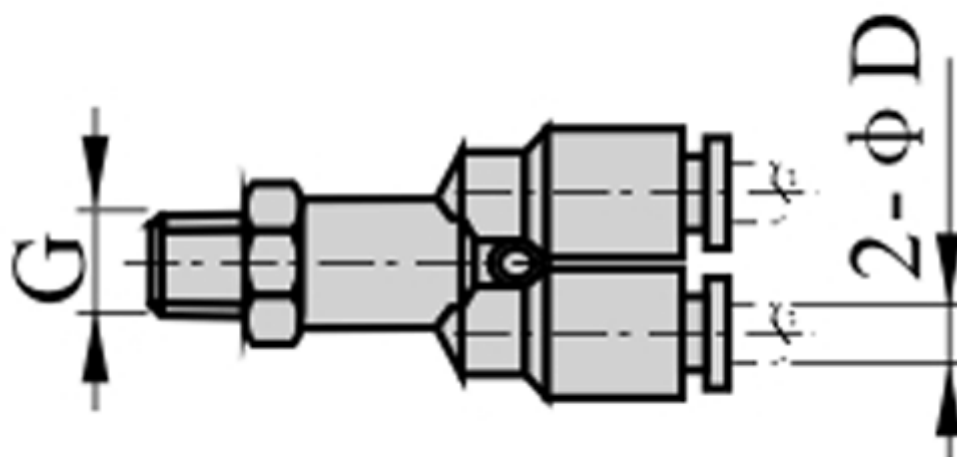

Varenummer: 58EPX1001  
Beskrivelse: Fitting EPX1001  
Y-stykke, gevind 1/8", slangediameter 10

## Mål

D = 10  
Gevind = 1/8"